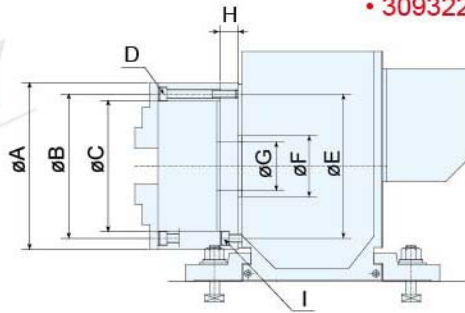

CHUCK & FLANGE / 法蘭片和夾頭

CHUCK / 夾頭

- 08132006 MODEL: SC-6
- 08132007 MODEL: SC-7
- 08132008 MODEL: SC-8
- 08132009 MODEL: SC-9
- 08132010 MODEL: SC-10
- 08132012 MODEL: SC-12

FLANGE / 法蘭片

- 30917006 MODEL: SRT-170SCF-06
- 30921706 MODEL: SRT-217SCF-06
- 30921707 MODEL: SRT-217SCF-07
- 30921708 MODEL: SRT-217SCF-08
- 30925607 MODEL: SRT-256SCF-07
- 30925609 MODEL: SRT-256SCF-09
- 30925610 MODEL: SRT-256SCF-10
- 30932209 MODEL: SRT-322SCF-09
- 30932210 MODEL: SRT-322SCF-10
- 30932212 MODEL: SRT-322SCF-12

FLANGE / 法蘭片

Chuck 夾頭	Flange 法蘭片	Chuck Size 夾頭尺寸	A	B	C	D	E	F	G	H	I	Chuck 夾頭	Flange 法蘭片	Remark 備註
SRT-170SC-06	SRT-170SCF-06	6"	167	147	130	M10	147	50	45	20	M10	7.9kg	3.5kg	
SRT-217SC-06	SRT-217SCF-06	6"	193	147	130	M10	147	75	45	22	M10	7.9kg	5.0kg	
SRT-217SC-07	SRT-217SCF-07	7"	193	172	155	M10	172	75	58	22	M10	12.0kg	5.0kg	
SRT-217SC-08	SRT-217SCF-08	8"	203	176	160	M10	176	75	58	22	M10	13.3kg	5.5kg	
SRT-256SC-07	SRT-256SCF-07	7"	232	172	155	M10	208	105	58	26	M10	12.0kg	8.5kg	
SRT-256SC-09	SRT-256SCF-09	9"	232	210	190	M12	208	105	70	26	M10	19.3kg	8.5kg	
SRT-256SC-10	SRT-256SCF-10	10"	273	250	230	M12	250	105	89	26	M10	26.2kg	11.0kg	
SRT-322SC-09	SRT-322SCF-09	9"	232	210	190	M12	208	135	70	26	M12	13.3kg	8.5kg	
SRT-322SC-10	SRT-322SCF-10	10"	273	250	230	M12	250	135	89	26	M12	19.3kg	11.0kg	
SRT-322SC-12	SRT-322SCF-12	12"	310	285	260	M12	285	135	105	26	M12	37.6kg	15.0kg	